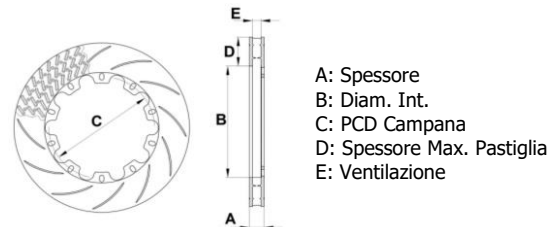

Diam. Est.	Spessore	Diam. Int.	PCD	Lato	Set fissaggi	Spessore max pastiglia	Ventilazione	Peso	Codice fascia	Fabb.	Listino Euro IVA escl.
350	28	226	12 x 208	Sx	SA100120301	60	15	6,44	ED350280901	52	565,00 €
				Dx					ED350281001	52	565,00 €
350	28	226	12 x 208	Sx	SA100120301	60	17	5,76	ED350280301	52	554,00 €
				Dx					ED350280401	52	554,00 €
350	34	226	12 x 208	Sx	SA100120301	60	15	8,83	ED350340901	52	591,00 €
				Dx					ED350341001	52	591,00 €
350	34	226	12 x 208	Sx	SA100120301	60	17	8,15	ED350340101	52	577,00 €
				Dx					ED350340201	52	577,00 €
378	34	268	12 x 247,65	Sx	SA100120301	54	19	7,44	ED378340101	52	590,00 €
				Dx					ED378340201	52	590,00 €
378	34	268	12 x 247,65	Sx	SA100120301	54	17	8,15	ED378340301	52	636,00 €
				Dx					ED378340401	52	636,00 €
380	30	280	12 x 260	Sx	SA100120301	50	17	6,25	ED380300101	52	577,00 €
				Dx					ED380300201	52	577,00 €
380	30	280	12 x 260	Sx	SA100120301	50	17	6,25	ED380300301	52	577,00 €
				Dx					ED380300401	52	577,00 €
355	32	250	12 x 226	Sx	SA100120301	52	17	6,86	ED355320101	52	584,00 €
				Dx					ED355320201	52	584,00 €
380	32	250	10 x 228,6	Sx	SA100100101	65	15	9,36	ED380320501	52	591,00 €
				Dx					ED380320601	52	591,00 €
380	32	250	10 x 228,6	Sx	SA100100101	65	17	8,63	ED380320101	52	577,00 €
				Dx					ED380320201	52	577,00 €
380	32	268	10 x 246,6	Sx	SA100100101	56	15	8,35	ED380321301	52	591,00 €
				Dx					ED380321401	52	591,00 €
380	32	268	10 x 246,6	Sx	SA100100101	56	17	7,68	ED380320901	52	577,00 €
				Dx					ED380321001	52	577,00 €
380	35	250	10 x 228,6	Sx	SA100100101	65	17	9,99	ED380350101	52	591,00 €
				Dx					ED380350201	52	591,00 €
380	35	275	10 x 253	Sx	SA100100101	52	17	8,44	ED380350301	52	591,00 €
				Dx					ED380350401	52	591,00 €