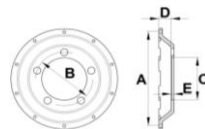

PAGID RBD

CAMPANE

Marca	Modello	Asse	PCD Fascia	Fori e Interasse	Centraggio	Offset	Spessore	Codice campana	Fabb.	Listino Euro IVA escl.
Mercedes	SLS AMG GT3 <i>Endurance</i>	Ant.	10 x 228,6	10 x 112	63,8	14,6	8	EB380100301	52	501,00 €
		Post.	12 x 226	10 x 112	63,8	19,8	8	EB355120101	52	466,00 €
Mercedes	SLS AMG GT3 Sprint	Ant.	10 x 253	10 x 112	63,8	14,6	8	EB380100601	52	501,00 €
		Post.								
Porsche	997 GT3 Cup	Ant.	10 x 228,6	5 x 130	103	28	6,5	EB380100101	52	488,00 €
		Post.	12 x 208	5 x 130	103	38,8	6,5	EB350120101	52	449,00 €
Porsche	991 Carrera 3.4 <i>Ceramic caliper</i>	Ant.	12 x 208	5 x 130	98	30,8	6,5	EB350120201	52	436,00 €
		Post.	12 x 208	5 x 130	98	38,9	6,5	EB350120301	52	424,00 €
Porsche	991 Cup 991 GT America	Ant.	10 x 246,6	5 x 130	93	30	6,5	EB380100501	52	458,00 €
		Post.	12 x 256	5 x 130	93	30	6,5	EB380120101	52	447,00 €
Porsche	981 Cayman <i>Ceramic caliper</i>	Ant.	12 x 208	5 x 130	98	30,8	6,5	EB350120201	52	436,00 €
		Post.	12 x 208	5 x 130	98	30,9	6,5	EB350120401	52	424,00 €
Porsche	981 Cayman GT4 Clubsport	Ant.	12 x 246,6	5 x 130	93	30	6	EB380100701	52	458,00 €
		Post.	12 x 256	5 x 130	93	29,8	6	EB380120201	52	447,00 €
Seat,Golf,Audi	Audi RS3 LMS,Seat Leon TCR,VW Golf TCR, Audi TT Cup	Ant.	12 x 247,65	5 x 112	65	8,1	6	EB378120101	52	434,00 €
		Post.								
Opel	Opel Astra TCR	Ant.	12 x 247,65	5 x 115	71	10,9	8	EB378120201	52	434,00 €
		Post.								
Porsche	Porsche 991 GT3 street	Ant.	10 x 228,6	5 x 130	98	31,5	6,3	EB380100801	52	470,00 €
		Post.								

A: PCD Interfaccia Fascia
B: Fori e Interasse
C: Diametro Foro Centrale
D: Offset
E: Spessore